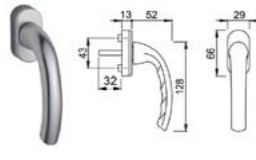

Mod. standard Mod. Barocco

MANILLAS

MANILLAS

MANILLAS