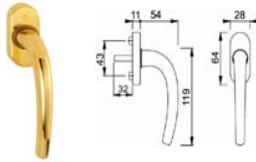

Mod. standard Mod. Barocco

MANILLAS

MANILLAS

MANILLAS