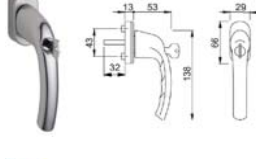

Mod. standard Mod. Barocco

MANILLAS

MANILLAS

MANILLAS