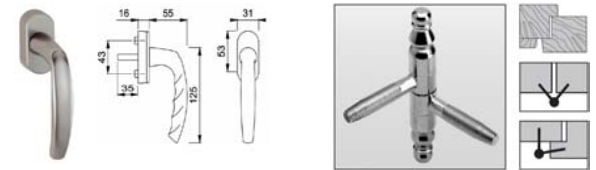

Sábados:
 9:30 a 13:30

Visite nuestro sitio web:

www.ferrva.com

ferrva - herrajes

Herrajes para ventanas

TIPOS DE CARPINTERÍA

Aire 4

Aire 11

Aire 12

Ventana rectangular, una hoja.

Ref. Descripción

- 1 Movimiento angular
- 2 Cremona, altura de manilla fija
- 3 Dispositivo de seguridad y elevación
- 4 Compás
- 5 Compás suplementario
- 6 Cierre suplementario pasante
- 7 Soporte abatir
- 8 Soporte para DSS, Dcha.
- 9 Soporte para DSS, Izda.
- 10 Soporte bulón, sobreponer
- 11 Bisagra angular, Dcha.
- 12 Bisagra angular, Izda.
- 13 Kit embellecedores bisagra, Dcha.
- 14 Kit embellecedores bisagra, Izda.
- 15 Soporte de compás, Dcha.
- 16 Soporte de compás, Izda.
- 17 Kit embellecedores compás, Dcha.
- 18 Kit embellecedores compás, Izda.
- 19 Compensador para bisagra
- 20 Manilla para ventana

Ventana rectangular, dos hojas.

Ref. Descripción

- 1 Movimiento angular
- 2 Cremona, altura de manilla fija
- 3 Dispositivo de seguridad y elevación
- 4 Compás
- 5 Compás suplementario
- 6 Cierre suplementario pasante
- 7 Soporte abatir
- 8 Soporte para DSS, Dcha.
- 9 Soporte para DSS, Izda.
- 10 Soporte bulón
- 11 Soporte bulón, sobreponer
- 12 Bisagra angular, Dcha.
- 13 Bisagra angular, Izda.
- 14 Kit embellecedores bisagra, Dcha.
- 15 Kit embellecedores bisagra, Izda.
- 16 Soporte de compás, Dcha.
- 17 Soporte de compás, Izda.
- 18 Kit embellecedores compás, Dcha.
- 19 Kit embellecedores compás, Izda.
- 20 Compensador para bisagra
- 21 Manilla para ventana