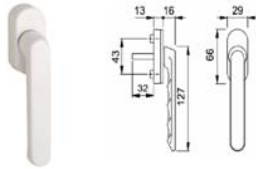

Mod. standard Mod. Barocco

MANILLAS

MANILLAS

MANILLAS