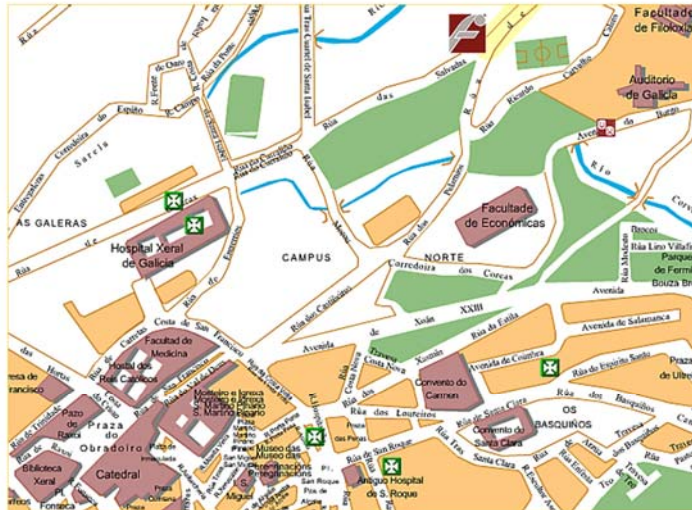

Mod. standard Mod. Barocco

MANILLAS

MANILLAS

MANILLAS

Ferretería Vista Alegre 61 Bajo
15705 Santiago de Compostela
Telf: 981 589 893 Fax: 981 572 056