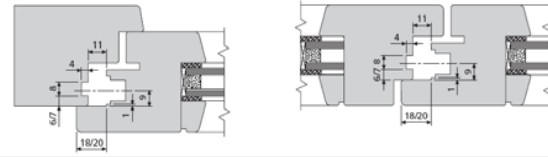

Aire 12

Ventana rectangular, una hoja.

Ref. Descripción

- 1 Movimiento angular
- 2 Cremona, altura de manilla fija
- 3 Dispositivo de seguridad y elevación
- 4 Compás
- 5 Compás suplementario
- 6 Cierre suplementario pasante
- 7 Soporte abatir
- 8 Soporte para DSS, Dcha.
- 9 Soporte para DSS, Izda.
- 10 Soporte bulón, sobreponer
- 11 Bisagra angular, Dcha.
- 12 Bisagra angular, Izda.
- 13 Kit embellecedores bisagra, Dcha.
- 14 Kit embellecedores bisagra, Izda.
- 15 Soporte de compás, Dcha.
- 16 Soporte de compás, Izda.
- 17 Kit embellecedores compás, Dcha.
- 18 Kit embellecedores compás, Izda.
- 19 Compensador para bisagra
- 20 Manilla para ventana