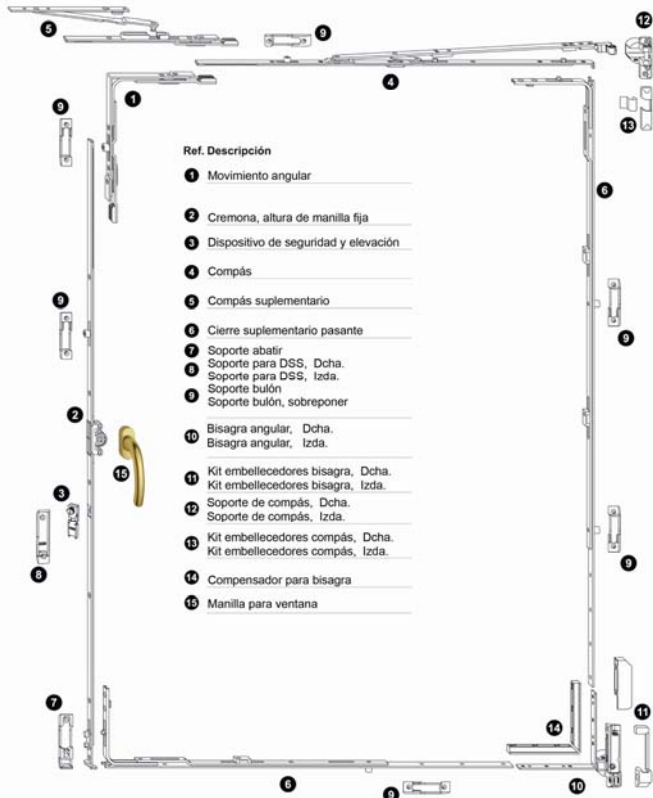

Sábados:
 9:30 a 13:30

Visite nuestro sitio web:

www.ferrva.com

ferrva - herrajes

Herrajes para ventanas

TIPOS DE CARPINTERÍA

Aire 4

Aire 11

Aire 12

Ventana rectangular, una hoja.

Ref. Descripción

- 1 Movimiento angular
- 2 Cremona, altura de manilla fija
- 3 Dispositivo de seguridad y elevación
- 4 Compás
- 5 Compás suplementario
- 6 Cierre suplementario pasante
- 7 Soporte abatir
- 8 Soporte para DSS, Dcha.
- 9 Soporte para DSS, Izda.
- 10 Soporte bulón, sobreponer
- 11 Bisagra angular, Dcha.
- 12 Bisagra angular, Izda.
- 13 Kit embellecedores bisagra, Dcha.
- 14 Kit embellecedores bisagra, Izda.
- 15 Soporte de compás, Dcha.
- 16 Soporte de compás, Izda.
- 17 Kit embellecedores compás, Dcha.
- 18 Kit embellecedores compás, Izda.
- 19 Compensador para bisagra
- 20 Manilla para ventana

Ventana rectangular, dos hojas.

Ref. Descripción

- 1 Movimiento angular
- 2 Cremona, altura de manilla fija
- 3 Dispositivo de seguridad y elevación
- 4 Compás
- 5 Compás suplementario
- 6 Cierre suplementario pasante
- 7 Soporte abatir
- 8 Soporte para DSS, Dcha.
- 9 Soporte para DSS, Izda.
- 10 Soporte bulón
- 11 Soporte bulón, sobreponer
- 12 Bisagra angular, Dcha.
- 13 Bisagra angular, Izda.
- 14 Kit embellecedores bisagra, Dcha.
- 15 Kit embellecedores bisagra, Izda.
- 16 Soporte de compás, Dcha.
- 17 Soporte de compás, Izda.
- 18 Kit embellecedores compás, Dcha.
- 19 Kit embellecedores compás, Izda.
- 20 Compensador para bisagra
- 21 Manilla para ventana

Sección	Referencia	Dimensiones			Metros en embalaje	Colores
		a	b	c		
	EL-134 01553 EL-134 01554	6.7 mm	2.5 mm	365.5 mm	Bobina de 350 metros	Marrón Blanca
	EL-139 01564	4.5 mm	18 mm	48 mm	Bobina de 220 metros	Marrón
	EL-140 01568	4.5 mm	11 mm	48 mm	Bobina de 300 metros	Marrón
	EL-141 01570	4.5 mm	12 mm	450 mm	Bobina de 250 metros	Marrón
	EL-152 01588	6 mm	10 mm	36 mm	Bobina de 325 metros	Marrón
	EL-158 01596	4.5 mm	14 mm	48 mm	Bobina de 250 metros	Marrón