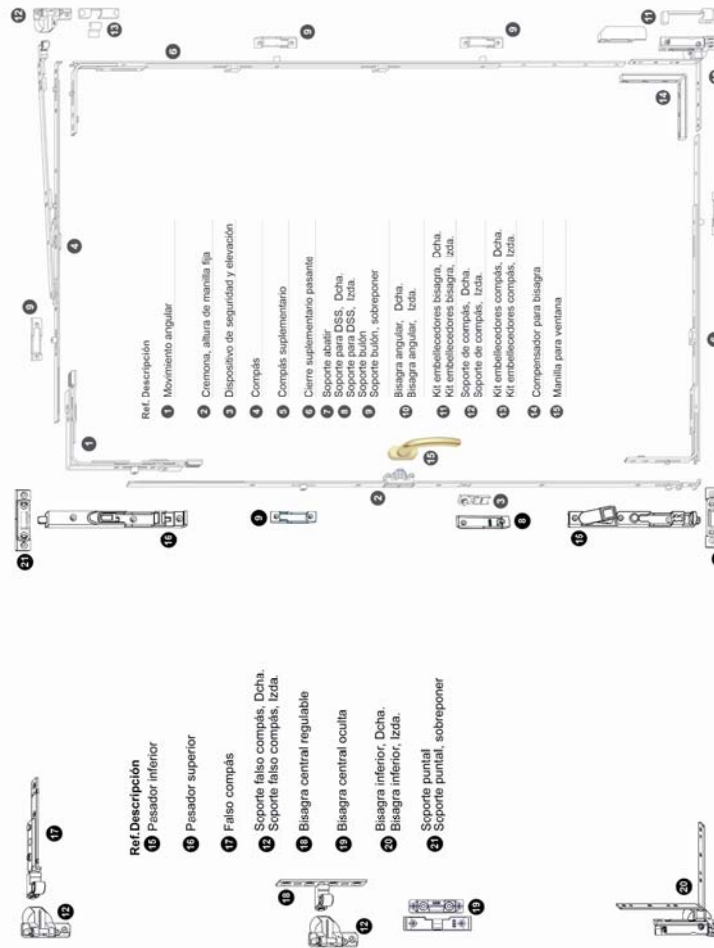

Aire 12

Ventana rectangular, una hoja.

Ref. Descripción

- 1 Movimiento angular
- 2 Cremona, altura de manilla fija
- 3 Dispositivo de seguridad y elevación
- 4 Compás
- 5 Compás suplementario
- 6 Cierre suplementario pasante
- 7 Soporte abatir
- 8 Soporte para DSS, Dcha.
- 9 Soporte para DSS, Izda.
- 10 Soporte bulón, sobreponer
- 11 Bisagra angular, Dcha.
- 12 Bisagra angular, Izda.
- 13 Kit embellecedores bisagra, Dcha.
- 14 Kit embellecedores bisagra, Izda.
- 15 Soporte de compás, Dcha.
- 16 Soporte de compás, Izda.
- 17 Kit embellecedores compás, Dcha.
- 18 Kit embellecedores compás, Izda.
- 19 Compensador para bisagra
- 20 Manilla para ventana

Ventana rectangular, dos hojas.

Ref. Descripción

- 1 Movimiento angular
- 2 Cremona, altura de manilla fija
- 3 Dispositivo de seguridad y elevación
- 4 Compás
- 5 Compás suplementario
- 6 Cierre suplementario pasante
- 7 Soporte abatir
- 8 Soporte para DSS, Dcha.
- 9 Soporte para DSS, Izda.
- 10 Soporte bulón
- 11 Soporte bulón, sobreponer
- 12 Bisagra angular, Dcha.
- 13 Bisagra angular, Izda.
- 14 Kit embellecedores bisagra, Dcha.
- 15 Kit embellecedores bisagra, Izda.
- 16 Soporte de compás, Dcha.
- 17 Soporte de compás, Izda.
- 18 Kit embellecedores compás, Dcha.
- 19 Kit embellecedores compás, Izda.
- 20 Compensador para bisagra
- 21 Manilla para ventana

Sección	Referencia	Dimensiones			Metros en embalaje	Colores
		a	b	c		
	EL-134 01553 EL-134 01554	6.7 mm	2.5 mm	365.5 mm	Bobina de 350 metros	Marrón Blanca
	EL-139 01564	4.5 mm	18 mm	48 mm	Bobina de 220 metros	Marrón
	EL-140 01568	4.5 mm	11 mm	48 mm	Bobina de 300 metros	Marrón
	EL-141 01570	4.5 mm	12 mm	450 mm	Bobina de 250 metros	Marrón
	EL-152 01588	6 mm	10 mm	36 mm	Bobina de 325 metros	Marrón
	EL-158 01596	4.5 mm	14 mm	48 mm	Bobina de 250 metros	Marrón