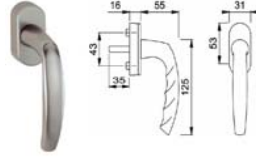

Mod. standard Mod. Barocco

MANILLAS

MANILLAS

MANILLAS