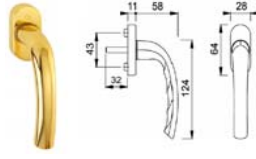

Mod. standard Mod. Barocco

MANILLAS

MANILLAS

MANILLAS