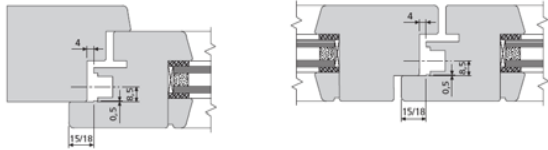

TIPOS DE CARPINTERÍA

Aire 4