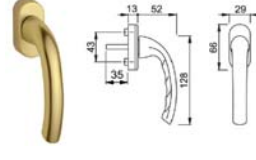

Mod. standard Mod. Barocco

MANILLAS

MANILLAS

MANILLAS