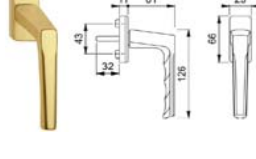

Mod. standard Mod. Barocco

MANILLAS

MANILLAS

MANILLAS