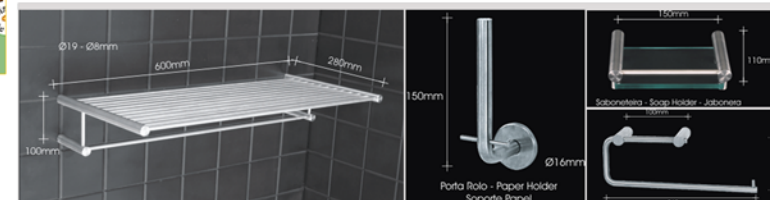

ACCESORIOS DE BAÑO

INOX

ferrva - herrajes

Vista Alegre 61 bajo
15705 Santiago de Compostela
Telf: 981 589 893 Fax: 981 572 056

www.ferrva.com

Jaboneras